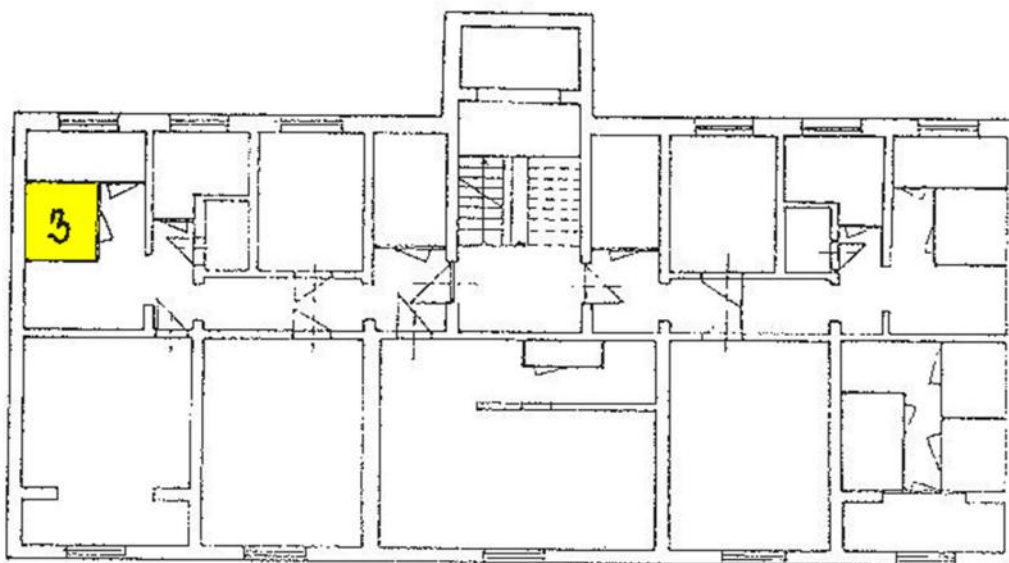

## Príloha číslo 5

Pôdorys bytu č.3/príz. (1.NP), Estónska 58, Bratislava

Pivnica k bytu č.3/suterén (1.PP)

## LEGENDA

Č.	Miestnosť	m <sup>2</sup>
1	izba	11,63
2	izba	12,70
3	izba	20,93
4	izba	15,33
5	kuchyňa	7,04
6	stolovanie	4,57
7	kúpeľňa	3,19
8	kúpeľňa+WC	3,05
9	WC	1,32
10	šatňa	3,04
11	chodba	2,82
12	predsieň	3,66
13	predsieň	2,33
14	schodište	15,50
15	loggia	5,54
16	závetrie piv. kobka	2,47 2,53