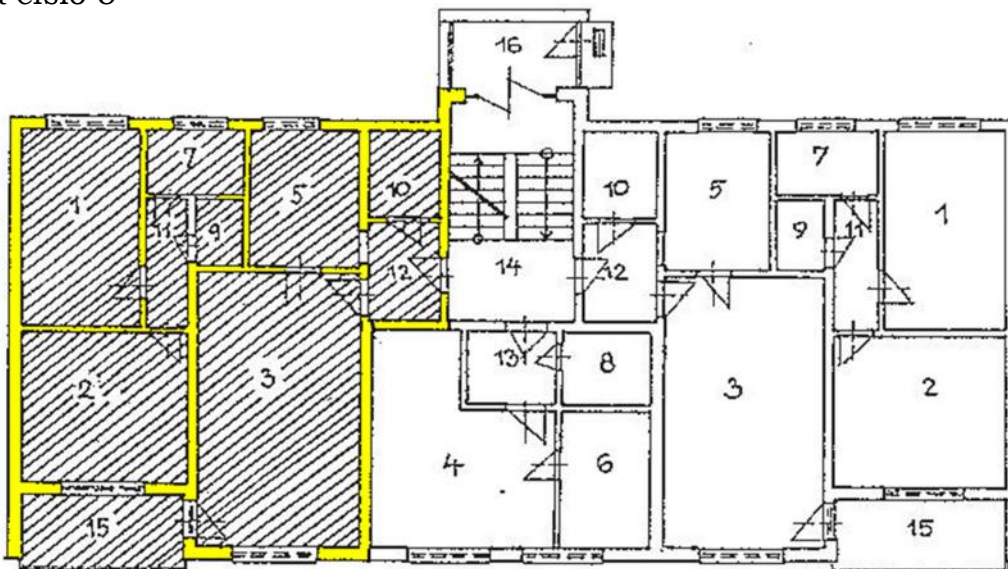

## Príloha číslo 5

Pôdorys bytu č.3/príz. (1.NP), Estónska 58, Bratislava

Pivnica k bytu č.3/suterén (1.PP)

## LEGENDA

Č.	Miestnosť	m <sup>2</sup>
1	izba	11,63
2	izba	12,70
3	izba	20,93
4	izba	15,33
5	kuchyňa	7,04
6	stolovanie	4,57
7	kúpeľňa	3,19
8	kúpeľňa+WC	3,05
9	WC	1,32
10	šatňa	3,04
11	chodba	2,82
12	predsieň	3,66
13	predsieň	2,33
14	schodište	15,50
15	loggia	5,54
16	závetrie piv. kobka	2,47 2,53